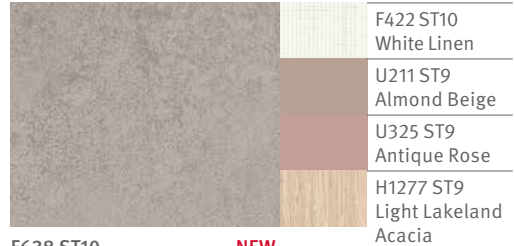

F229 ST75
Cremona Marble

NEW

- U708 PM
Light Grey
- U211 ST9
Almond Beige
- U960 TM9
Onyx Grey
- H1143 ST36
Grey Sacramento Oak

38 mm Postformed Worktops

W1000 ST76
Premium White

F638 ST10
Chromix Silver

NEW