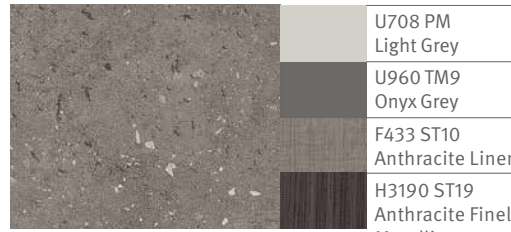

F620 ST87 **NEW**
Anthracite Steel Grey

F235 ST76 **NEW**
Scivaro Slate

F206 ST9
Black Pietra Grigia

F486 ST76
White Sparkle Grain

F487 ST76
Grey Sparkle Grain

F186 ST9
Light Grey Chicago Concrete

F226 ST78 **NEW**
Sand Beige Titanite